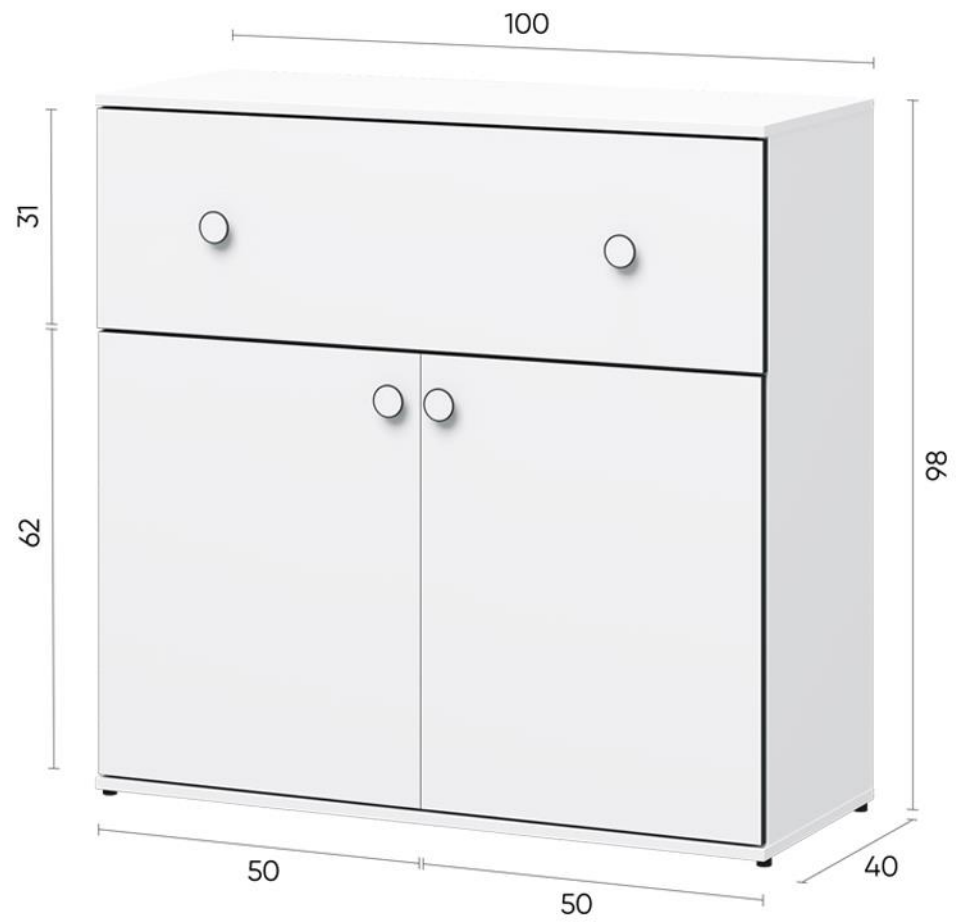

Комод Velesa (Велеса)

Комод Velesa (Велеса)

УПАКОВКА 1
120,6x43,1x11,6 см

26,8 кг

УПАКОВКА 2
111,1x55,1x8,1 см

22 кг